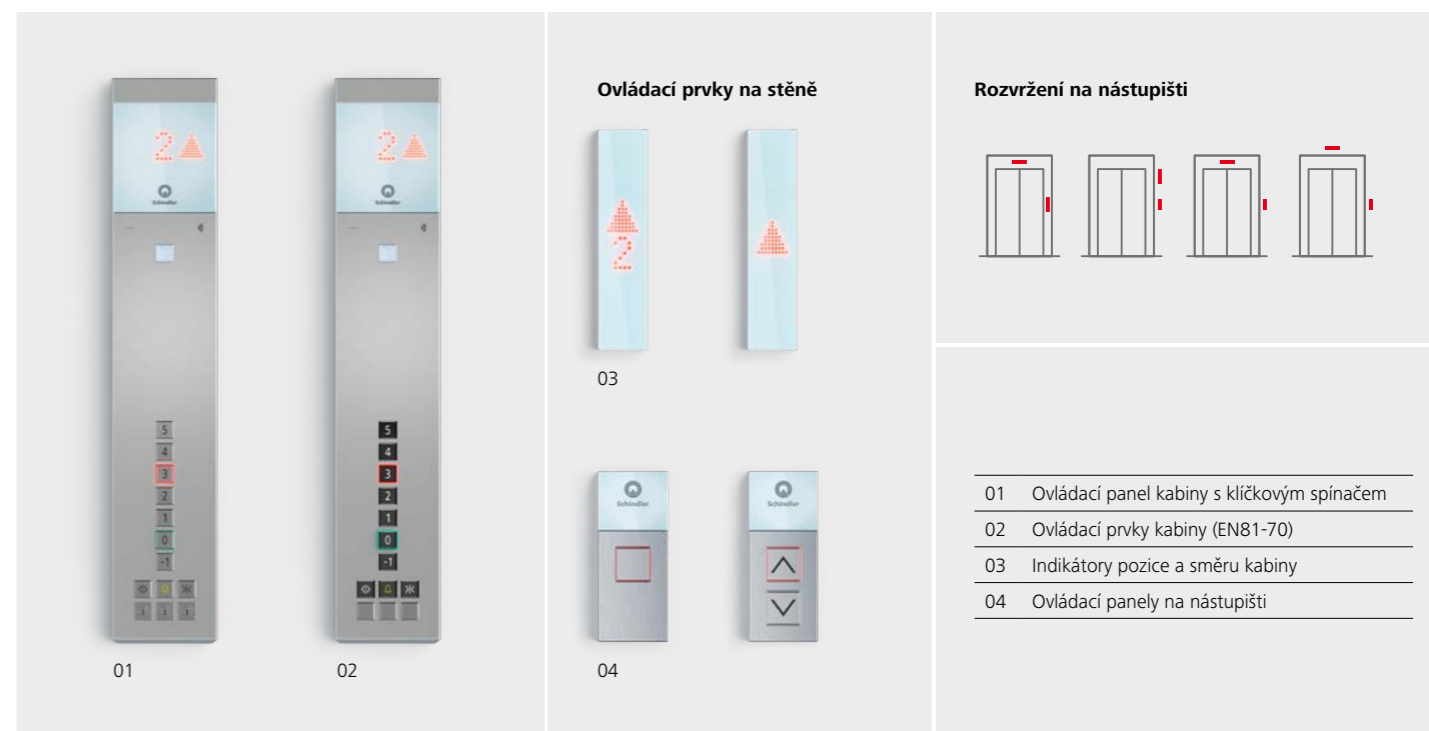

Digitální ovladač

Řídicí jednotka SC, nejnovější řídicí technologie společnosti Schindler, zlepšuje výkon celého výtahového systému a připravuje jej na budoucí vylepšení.

- Volitelné doplňky, jako například: hlasové hlášení, ovládání podkrovní, automatická evakuace a předběžné otevírání dveří.
- Režim spánku snižuje spotřebu energie, když se nepoužívá

Ovládací panely

Elegantně navržené prvky kabiny a dveří výtahu zvyšují celkový estetický dojem a hodnotu budovy. Jsou také v souladu s nejnovějšími evropskými bezpečnostními standardy, včetně EN81-70, jako volitelné možnosti.

- Uživatelsky přívětivý provoz
- Trvanlivý design broušené nerezové oceli
- Ovládací panely s nebo bez indikátoru patra a směru

Volitelná vylepšení

Pohon dveří

Nový špičkový, výkonný pohon dveří v kabině zaručuje hladký provoz dveří.

- Pohon dveří s regulací frekvence ACVF nabízí tichý provoz
- předotevírání dveří pro rychlý vstup/výstup
- Funkce pro úsporu energie, jako je režim pohotovosti
- Volitelná světelná závora v souladu s normou EN81-20/50

LED světla

LED světla jsou nainstalována v kabině. Ta mohou vydržet až 20krát déle než halogenová světla. Jasné řešení pro cestující i pro životní prostředí.

- Úspora energie
- Vysoce efektivní LED
- Čtvercová LED světla (1 nebo 2 světla)