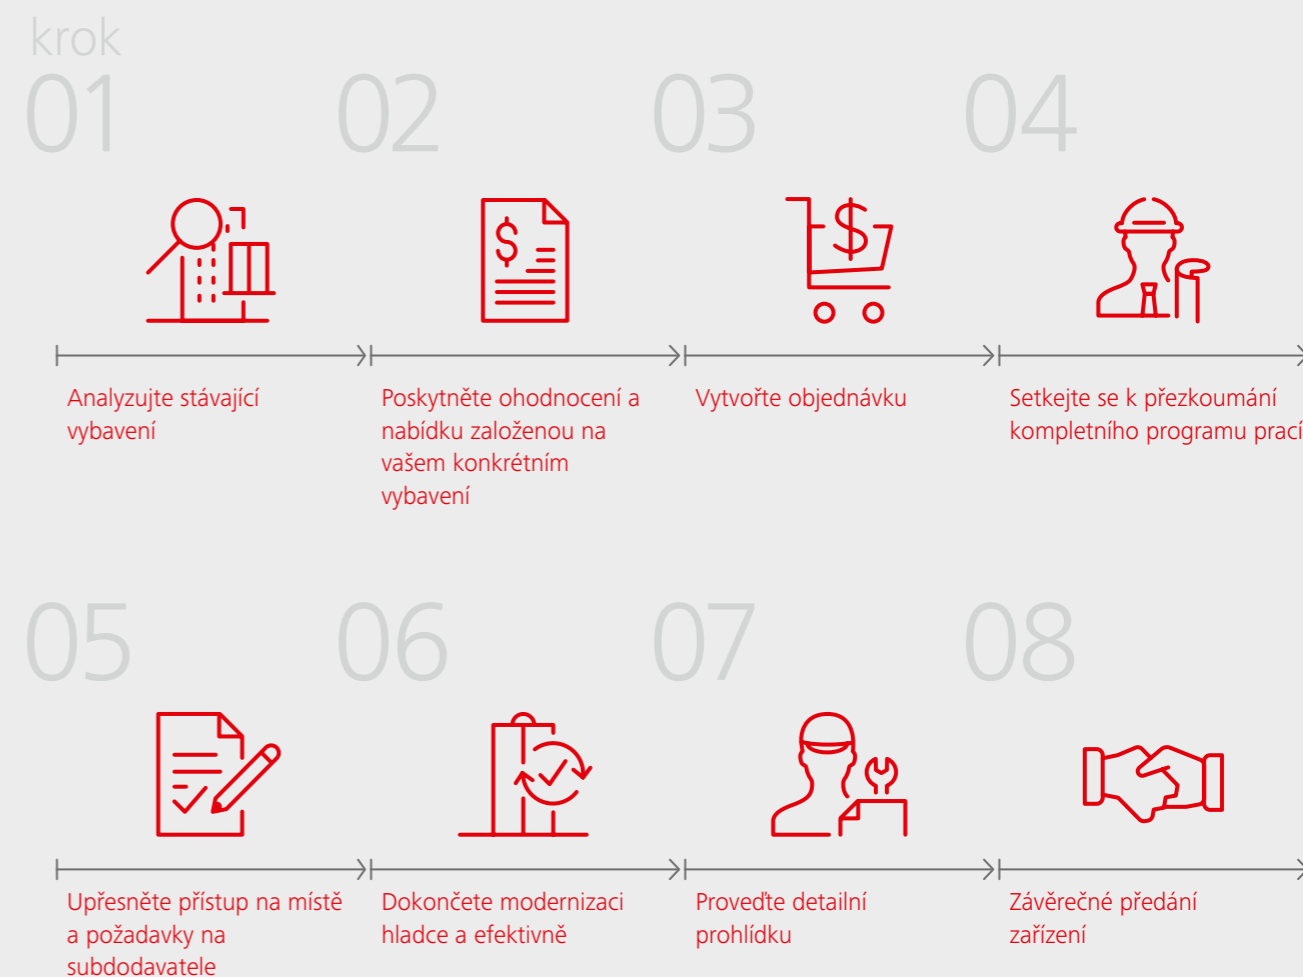

Precizní instalace

Jsme s vámi na každém kroku

Naše zkušenosti nám pomáhají lépe porozumět a řešit speciální požadavky a jedinečné výzvy, které představuje modernizace výtahu. Nabízíme vysoce kvalitní poradenství, podporu a koordinaci pro úspěšné provedení vašeho modernizačního balíčku od Schindler.

Pro zajištění hladkého procesu instalace, se s vámi setkáme několik týdnů před datem instalace, abychom prodiskutovali finální program prací. Také objasníme dostupnost, vymezení skladovacího prostoru a koordinujeme naše aktivity s jakýmikoli subdodavateli na místě.

Jelikož se příslušenství mohou instalovat na stejném místě a dveře na palubě mohou být znovu použity, existující uspořádání vašeho výtahu se nezmění. To minimalizuje dopad na stávající infrastrukturu budovy. Nicméně naši prodejní technici vám také mohou pomoci s organizací stavebních služeb (elektrikáři, dodavatelé, atd.), kde je to potřeba.

Náš vysoce vyškolený personál se snaží udržet veškerý hluk, rušení nebo špínu způsobenou instalací na minimum, vždy projevujeme maximální respekt k vaší budově a jejím nájemníkům a hostům. Máme potřebné znalosti a zkušenosti k efektivní správě vaší modernizace.